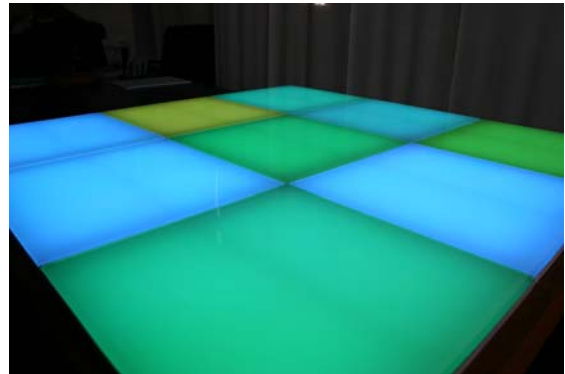

Piastrelle da pavimento o da arredo verticale.
Led RGB. Luce uniforme

Pannello retroilluminato con led
a iniezione laterale

**PANNELLI ORIZZONTALI
PARETI VERTICALI
MATTONELLE
PIASTRELLE
LINEE DI LUCE**

Negli arredi di:

Parete verticale a moduli componibili cm. (1000x2000). Led RGB

Linea di luce a led per arredamento d'interni

Piastrella IP68 per interno ed esterno