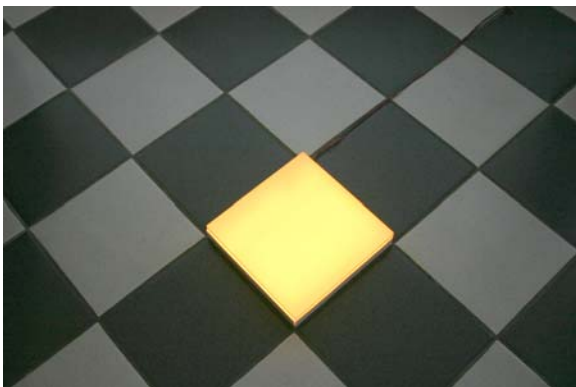

Piastrelle da pavimento o da arredo verticale.
Led RGB. Luce uniforme

Pannello retroilluminato con led
a iniezione laterale

**PANNELLI ORIZZONTALI
PARETI VERTICALI
MATTONELLE
PIASTRELLE
LINEE DI LUCE**

Negli arredi di:

Centri fitness, Palestre
Beauty Farm, Centri Wellness
Terme, Hotel
Bar, Discoteche

Per segnalare percorsi in:

Cinema
Musei
Parcheggi
Spazi urbani
Magazzini

E tante altre applicazioni...

Linee di luce per la segnalazione di percorsi e linee d'arresto

Parete verticale a moduli componibili cm. (1000x2000). Led RGB

Linea di luce a led per arredamento d'interni

Piastrella IP68 per interno ed esterno