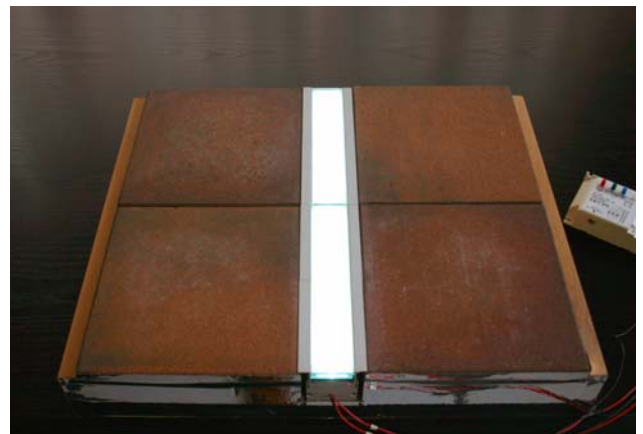

Linee di luce per la segnalazione di percorsi e linee d'arresto