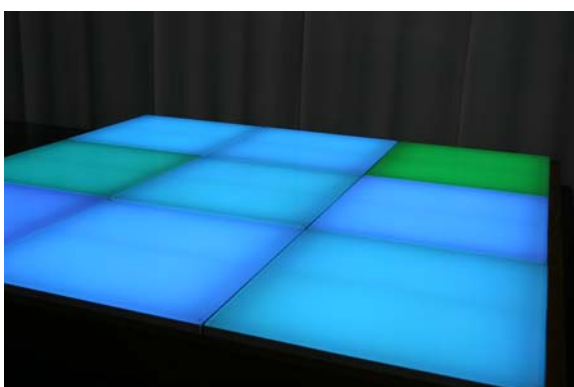

QUESTA PARETE VERTICALE E' PROGETTATA PER CAMBIARE COLORE IN MODO UNIFORME E PROGRAMMATO DALL'UTENTE. PUO' ESSERE DI VETRO O PLASTICO E UTILIZZA LED RGB AD ALTA POTENZA E BASSO CONSUMO. L'EFFETTO E' STRAORDINARIO.

Abbiamo messo insieme le giuste tecnologie per creare pareti dalle tonalità mutevoli, piastrelle per creare pavimenti e superfici illuminate, cieli stellati di ogni forma e dimensione.

Queste tecnologie si chiamano LED RGB, fibre ottiche... abbinare a quei materiali dove la trasparenza crea il giusto filtro per dare movimento e volume agli effetti cercati.

IL CIELO STELLATO E' REALIZZATO IN FIBRA OTTICA SINTETICA, DI DIAMETRI VARIABILI, A LUCE BIANCA OPPURE A COLORI VARIABILI. PER PICCOLE SUPERFICI SI POTRANNO UTILIZZARE ILLUMINATORI A LED RGB, ALTRIMENTI ILLUMINATORI A IODURI

La luce è forse l'elemento più importante, i colori che produce trasmettono stimoli differenti, inducendo sensazioni e stati d'animo opportuni.